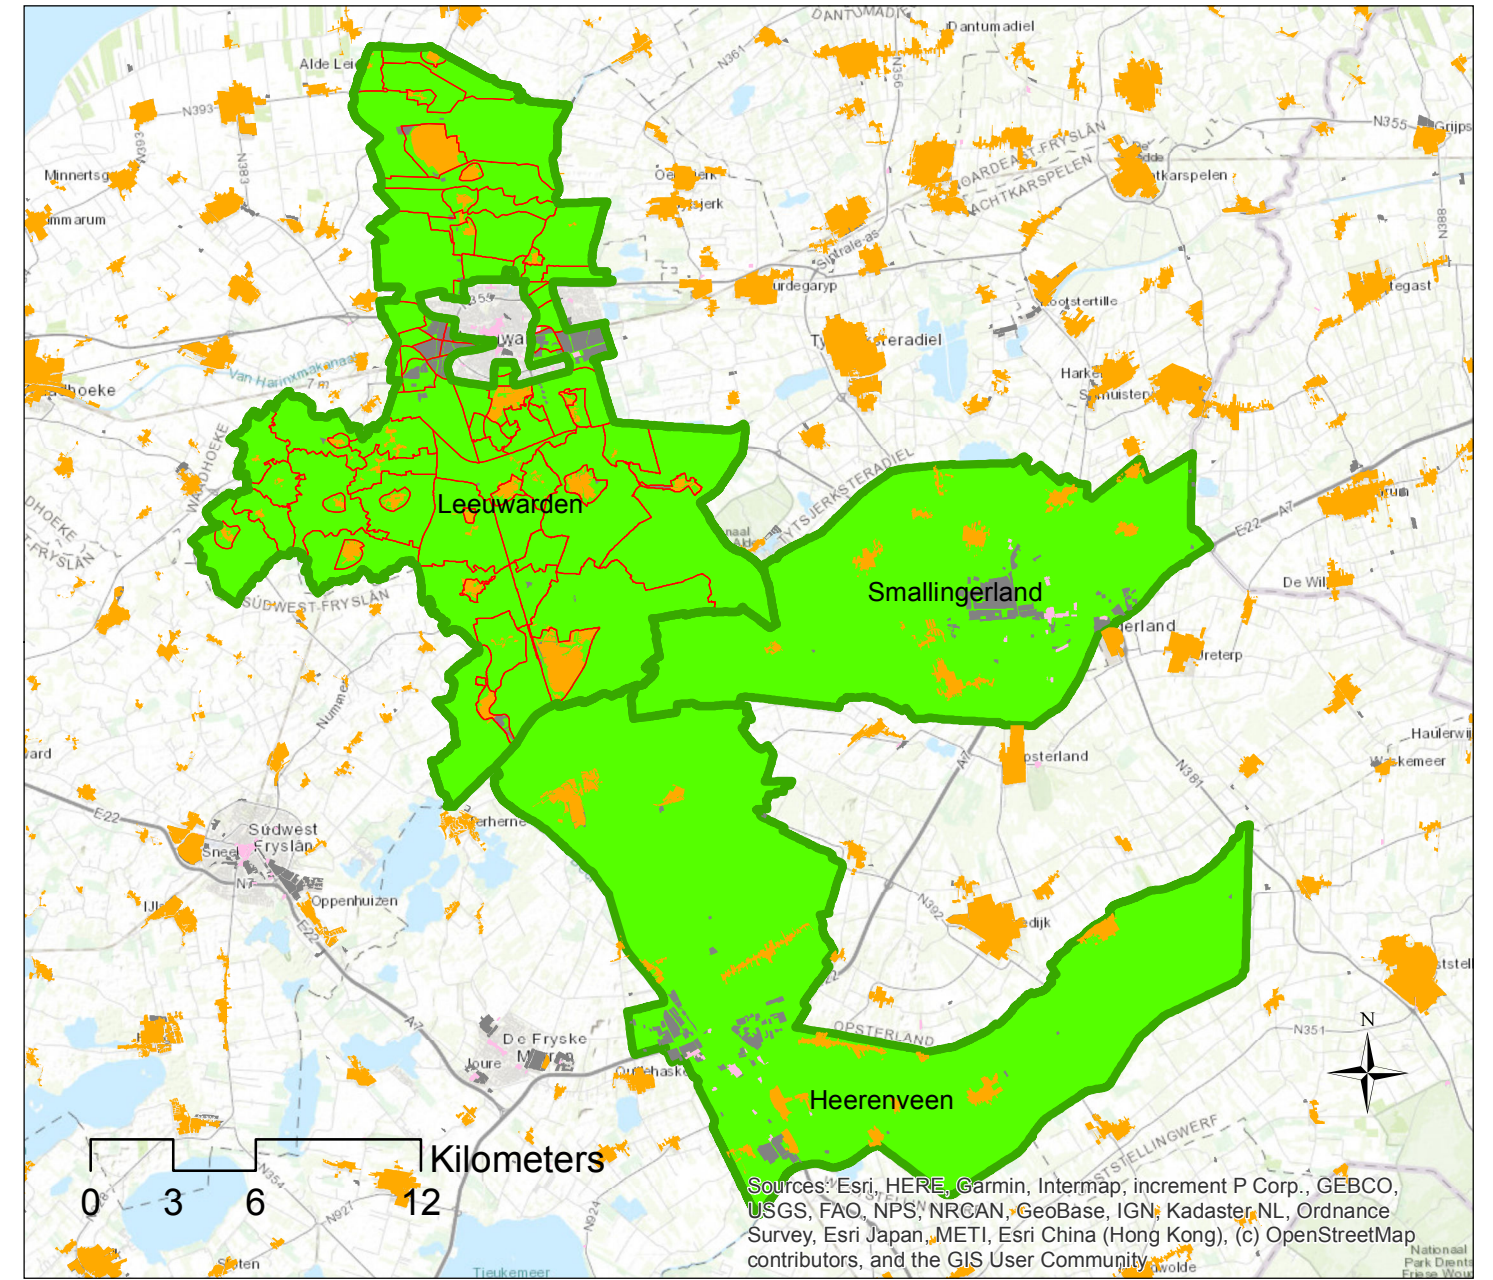

Regionale Steunkaart Nederland 2020

Regio NL123 Friesland

Ministerie van Economische Zaken
en Klimaat

Legenda

- Begrenzing bebouwd gebied
- Bedrijfsterrein
- Detailhandel en horeca
- Buurten Gemeente Leeuwarden
- Voorgesteld steungebied Friesland

project locatie: T: RVO\geanalyse\Steunkaart projectnr.: 111791 datum: 17-9-2021

Bronnen: Bestand Bodem Gebruik 2015, Kadaster, CBS, Rijkswaterstaat en ESRI Nederland. Aan deze kaart kunnen geen rechten worden ontleend.