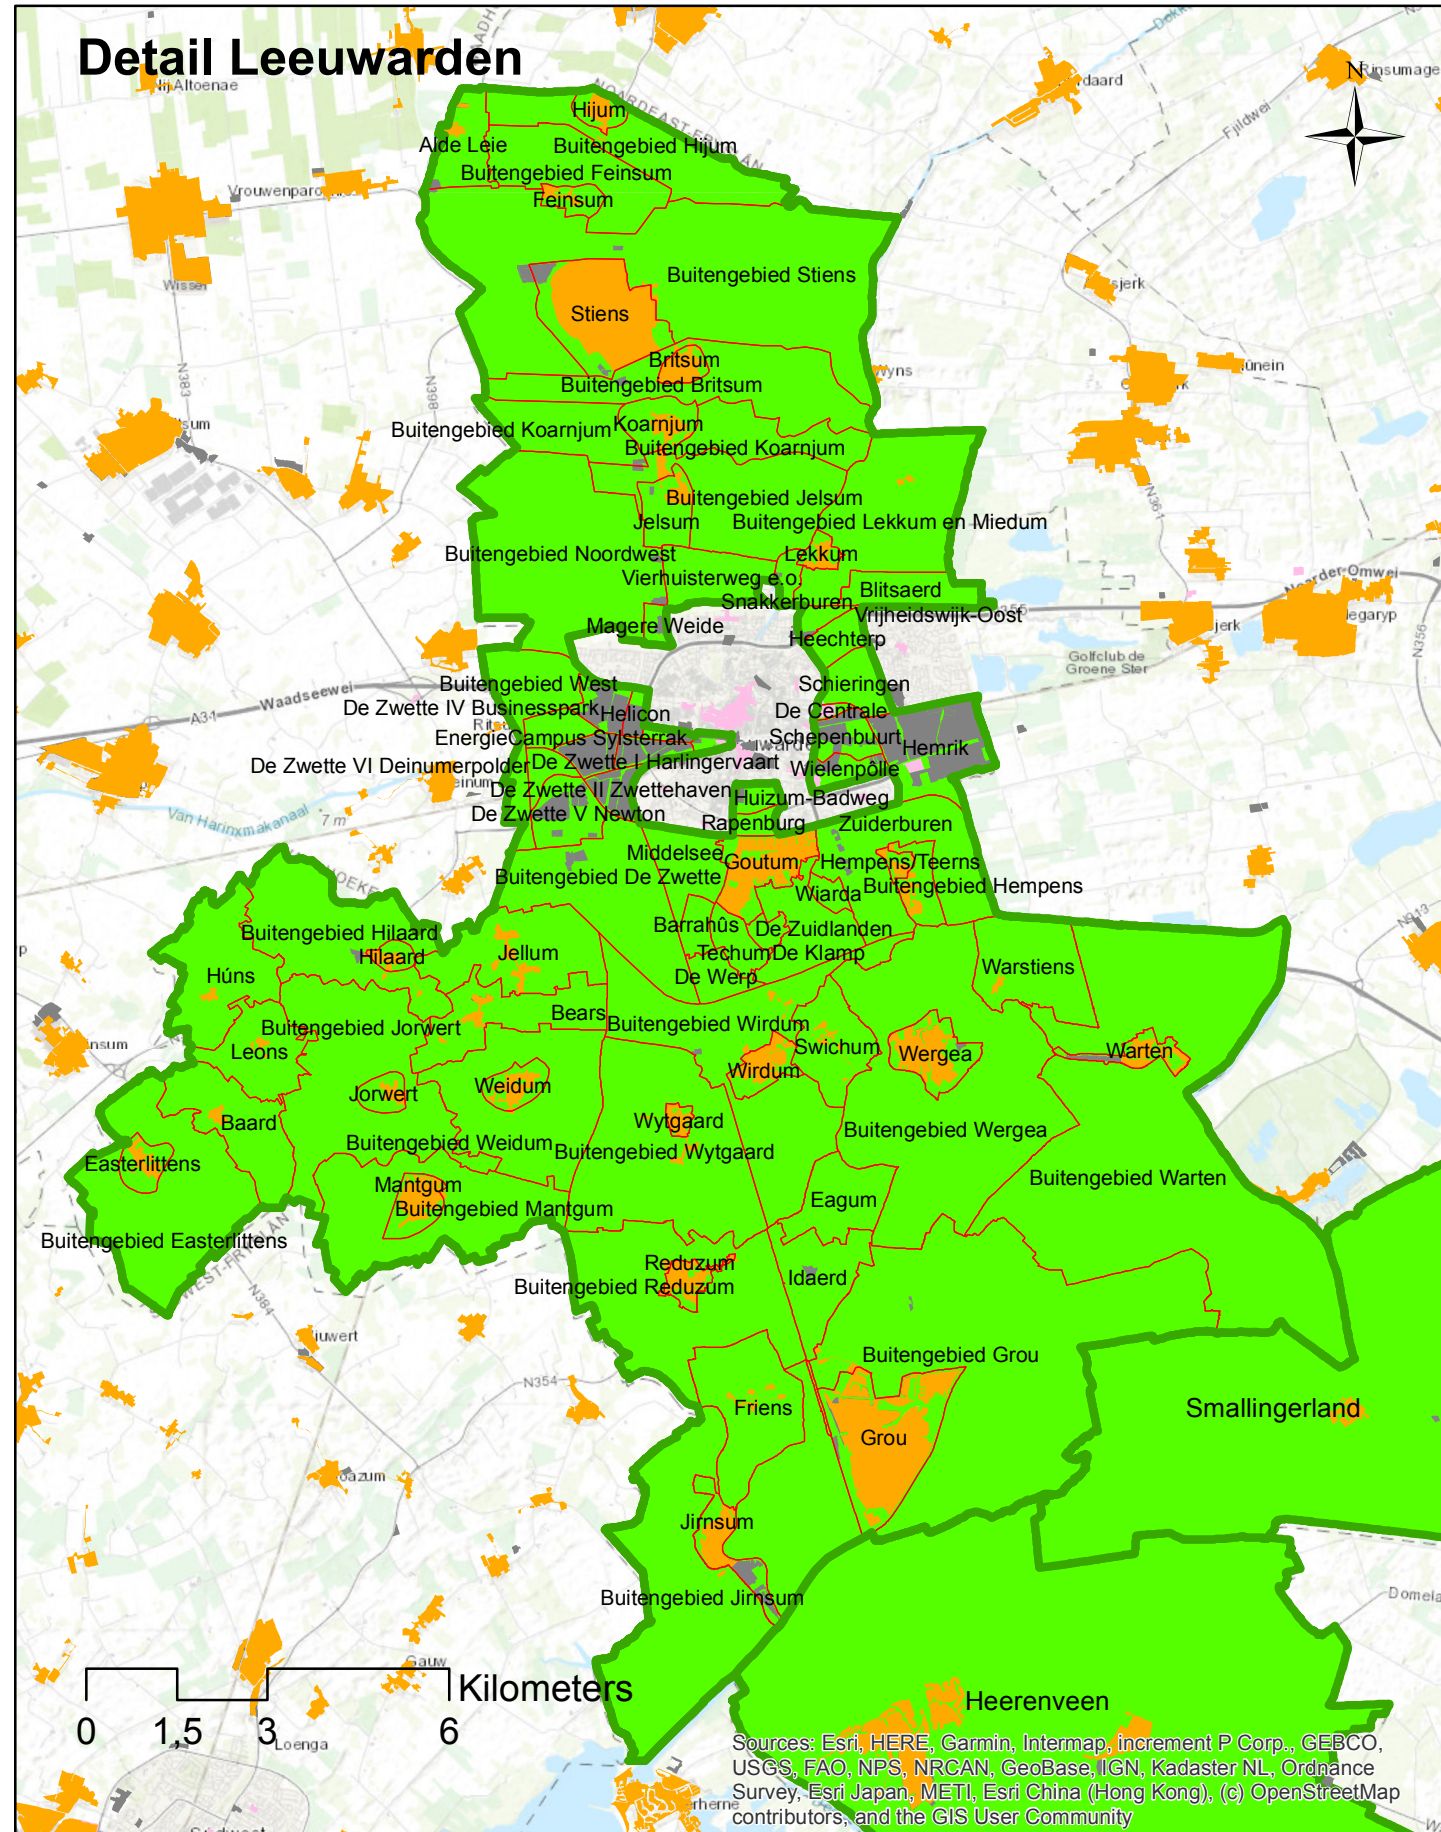

Regionale Steunkaart Nederland 2020

Regio NL123 Friesland

Ministerie van Economische Zaken
en Klimaat

Legenda

- Begrenzing bebouwd gebied
- Bedrijfsterrein
- Detailhandel en horeca
- Buurten Gemeente Leeuwarden
- Voorgesteld steungebied Friesland

project locatie: T: RVO\geanalyse\Steunkaart projectnr.: 111791 datum: 17-9-2021

Bronnen: Bestand Bodem Gebruik 2015, Kadaster, CBS, Rijkswaterstaat en ESRI Nederland. Aan deze kaart kunnen geen rechten worden ontleend.