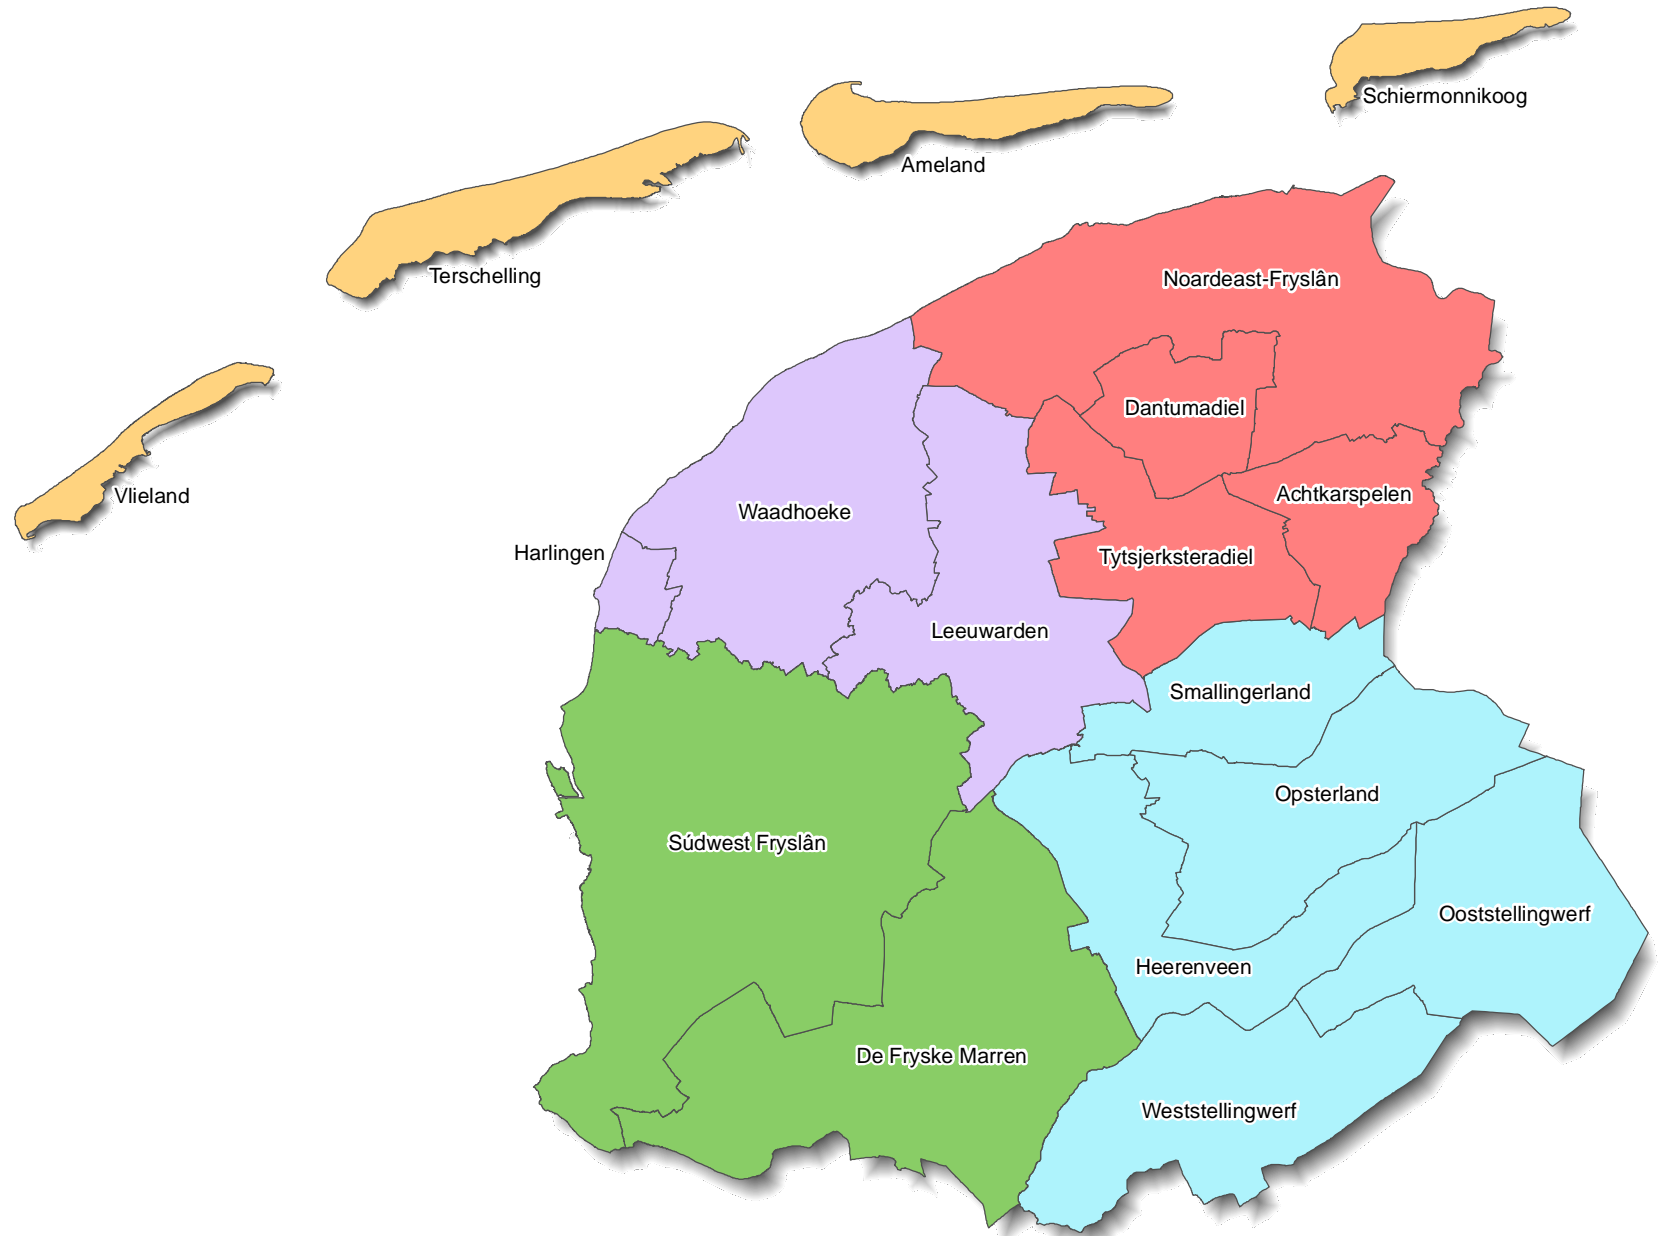

Gemeentelijke indeling 2019
Streekwurkregio's

Streekwurkregio's

-  Noardwest Fryslân
-  Noardeast Fryslân
-  Zuidwest Fryslân
-  Zuidoost Fryslân
-  Waddeneilanden